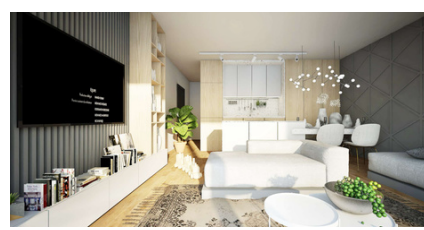

DETAIL NEHNUTEĽNOSTI

4 IZBA

2 KÚPEĽŇA

2 PARK. MIESTO