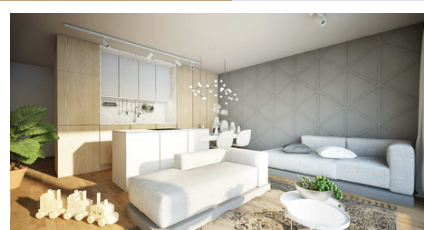

DETAIL NEHNUTEĽNOSTI

4 IZBA

2 KÚPEĽŇA

2 PARK. MIESTO