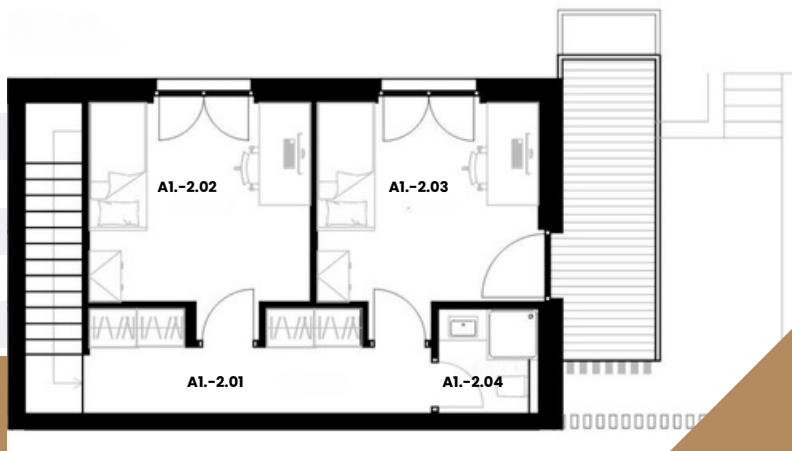

DOM  
A-1

ROZLOHA  
BYTU:

131 m<sup>2</sup> 395 000€

BYTOVÝ DOM A-1

DETAIL NEHNUTEĽNOSTI

4 IZBA

2 KÚPEĽŇA

2 PARK. MIESTO

## NP2

A1.2.01	Schodisko	11,52m <sup>2</sup>
A1.2.02	Izba	11,35m <sup>2</sup>
A1.2.03	Izba	11,35m <sup>2</sup>
A1.2.04	Kúpeľňa	2,37m <sup>2</sup>
	Balkón	6,81m <sup>2</sup>

## NP1

A1.1.01	Vstup. Hala	10,45m <sup>2</sup>
A1.1.02	Obý. + JK + Kuch	25,94m <sup>2</sup>
A1.1.03	WC	1,15m <sup>2</sup>
	Balkón	7,83m <sup>2</sup>

## PP1

A1.-1.01	Schodisko	2,97m <sup>2</sup>
A1.-1.02	Izba	12,37m <sup>2</sup>
A1.-1.03	Šatník	5,79m <sup>2</sup>
A1.-1.04	Kúpeľňa	8,91m <sup>2</sup>
	Terasa	14,81m <sup>2</sup>