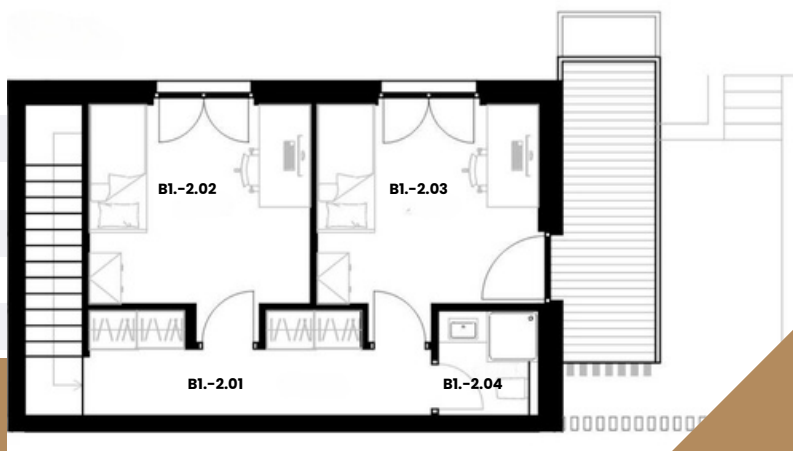

DOM  
B - 1

ROZLOHA  
BYTU:

131 m<sup>2</sup> 395 000€

BYTOVÝ DOM B-1

DETAIL NEHNUTEĽNOSTI

4 IZBA

2 KÚPEĽŇA

2 PARK. MIESTO

## NP2

B1.2.01	Schodisko	11,52m <sup>2</sup>
B1.2.02	Izba	11,35m <sup>2</sup>
B1.2.03	Izba	11,35m <sup>2</sup>
B1.2.04	Kúpeľňa	2,37m <sup>2</sup>
	Balkón	6,81m <sup>2</sup>

## NP1

B1.1.01	Vstup. Hala	10,45m <sup>2</sup>
B1.1.02	Obý. + JK + Kuch	25,94m <sup>2</sup>
B1.1.03	WC	1,15m <sup>2</sup>
	Balkón	7,83m <sup>2</sup>

## PP1

B1.-1.01	Schodisko	2,97m <sup>2</sup>
B1.-1.02	Izba	12,37m <sup>2</sup>
B1.-1.03	Šatník	5,79m <sup>2</sup>
B1.-1.04	Kúpeľňa	8,91m <sup>2</sup>
	Terasa	14,81m <sup>2</sup>