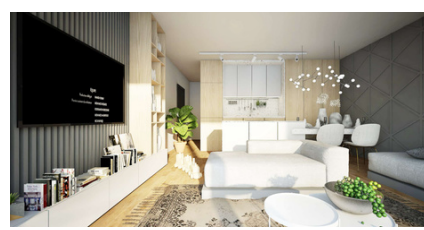

DOM
B-2

ROZLOHA
BYTU:

131 m² 395 000€

BYTOVÝ DOM B-2

DETAIL NEHNUTEĽNOSTI

4 IZBA

2 KÚPEĽŇA

2 PARK. MIESTO

NP2

B2.2.01	Schodisko	11,84m ²
B2.2.02	Izba	11,35m ²
B2.2.03	Izba	11,35m ²
B2.2.04	Kúpeľňa	2,44m ²
	Balkón	6,81m ²

NP1

B2.1.01	Vstup. Hala	10,54m ²
B2.1.02	Obý. + JK + Kuch	26,19m ²
B2.1.03	WC	1,15m ²
	Balkón	7,83m ²