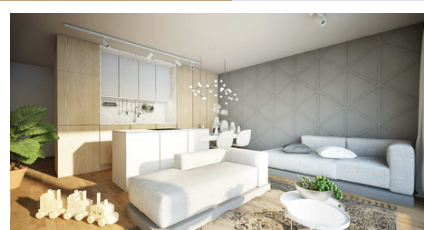

DOM
B-2

ROZLOHA
BYTU:

131 m² 395 000€

BYTOVÝ DOM B-2

DETAIL NEHNUTEĽNOSTI

4 IZBA

2 KÚPEĽŇA

2 PARK. MIESTO