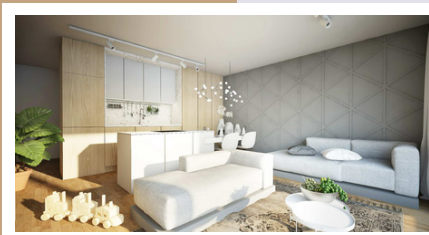

DETAIL NEHNUTELNOSTI

4 IZBA

2 KÚPEĽŇA

2 PARK. MIESTO