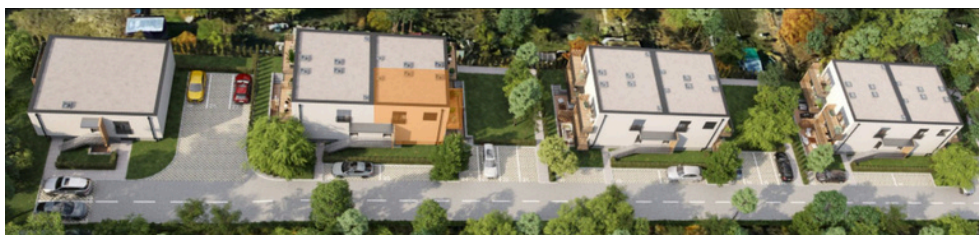

DOM
C-2

ROZLOHA
BYTU:

131 m² 395 000€

BYTOVÝ DOM C-2

DETAIL NEHNUTELNOSTI

4 IZBA

2 KÚPEĽŇA

2 PARK. MIESTO