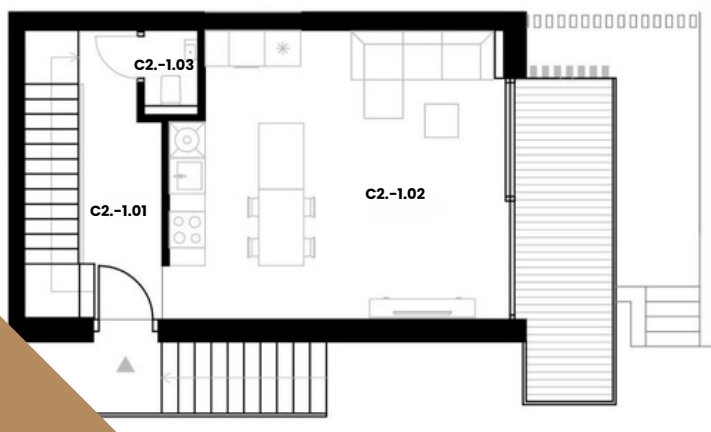

DOM
C-2

ROZLOHA
BYTU:

131 m² 395 000€

BYTOVÝ DOM C-2

DETAIL NEHNUTELNOSTI

4 IZBA

2 KÚPEĽŇA

2 PARK. MIESTO

NP2

C2.2.01	Schodisko	11,84m ²
C2.2.02	Izba	11,35m ²
C2.2.03	Izba	11,35m ²
C2.2.04	Kúpeľňa	2,44m ²
	Balkón	6,81m ²

NP1

C2.1.01	Vstup. Hala	10,54m ²
C2.1.02	Obý. + JK + Kuch	26,19m ²
C2.1.03	WC	1,15m ²
	Balkón	7,83m ²

PP1

C2.-1.01	Schodisko	2,97m ²
C2.-1.02	Izba	12,37m ²
C2.-1.03	Šatník	5,79m ²
C2.-1.04	Kúpeľňa	8,91m ²
	Terasa	14,81m ²