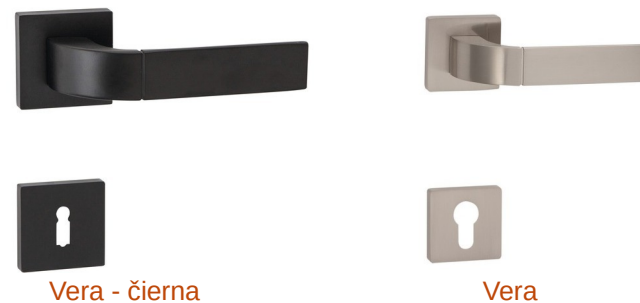

# Sanita nadštandard

KLUDI 

- Vaňová nástenná páková batéria KLUDI Bozz, čierna matná, **+139€**

KLUDI 

- Umývadlová stojanková batéria KLUDI Bozz, čierna matná, **+115€**

KLUDI 

- Batéria bidetová - podomietková páková s bidetovou sprškou KLUDI Bozz, čierna matná **+140€**

# Sanita nadštandard

KLUDI 

- Sprchová ružica KLUDI Logo, 3 prúdy, čierna matná, **+80€**

KLUDI 

- Sprchová ružica pevná okrúhla KLUDI A-QA, 1 prúd, priemer 250 mm, čierna matná, **+149€**

- Hladké plné dvere
- Odolný povrch ST CPL
- Vo farebných prevedeniach odolný voči odtlačkom (antifinger úprava)