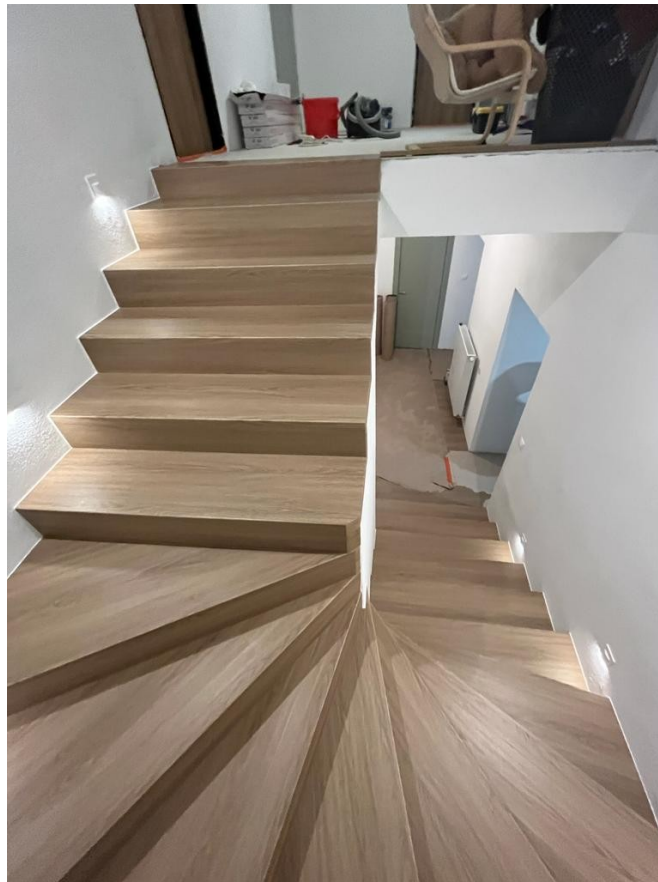

Ukážka realizácie schodiska

- Schody vyrobené na mieru z vybranej vodeodolnej laminátovej podlahy
- V prípade výberu nadštandardu - SPC kompozitu, budú z neho vyrobené aj schody
- MDF Soklová lišta biela, vysoká 10 cm