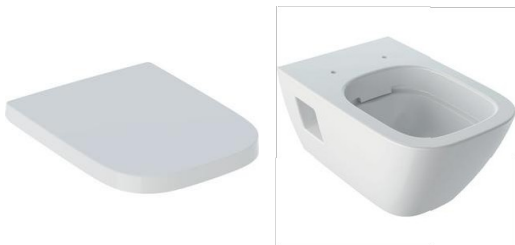

# Sanita Štandard

■ GEBERIT

- Obdĺžniková vaňa Geberit Selnova 1800x800x428 mm, lesklá biela, objem 218 l

# Sanita nadštandard

■ GEBERIT

■ GEBERIT

■ GEBERIT

- Umývadlo Geberit Smyle Square, 600x480 mm, **+220€ vrátane skrinky**
- Skrinka Geberit Smyle Square pod umývadlo, s dvomi zásuvkami, 584x470x617 mm, lesklá biela/matná biela
- Umývadielko Geberit Selnova s 1 otvorom na batériu vpravo, 450x250 mm, **+6€**

# Sanita nadštandard

■ GEBERIT

- Závesné WC Geberit Selnova Square s hlbokým splachovaním, 540x350 mm, rimfree, **+111€**
- WC DOSKA Selnova Square, upevnenie zhora, automatické plynulé zatváranie, **+34,50€**
- Sprchovo vaňová podomietková páková/Push&Switch batéria KLUDI Bozz, čierna matná, **+131€**