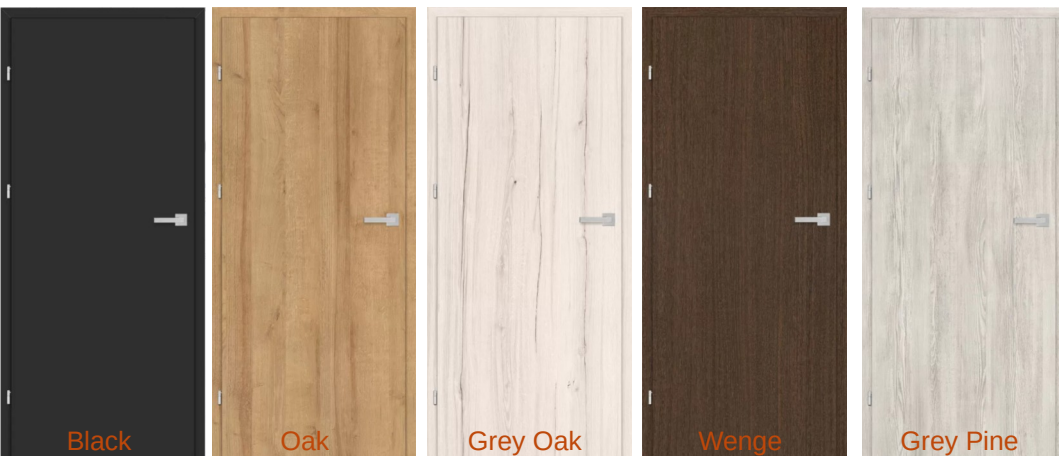

# Sanita nadštandard

KLUDI 

- Sprchová ružica KLUDI Logo, 3 prúdy, čierna matná, **+80€**

KLUDI 

- Sprchová ružica pevná okrúhla KLUDI A-QA, 1 prúd, priemer 250 mm, čierna matná, **+149€**

- Hladké plné dvere
- Odolný povrch ST CPL
- Vo farebných prevedeniach odolný voči odtlačkom (antifinger úprava)