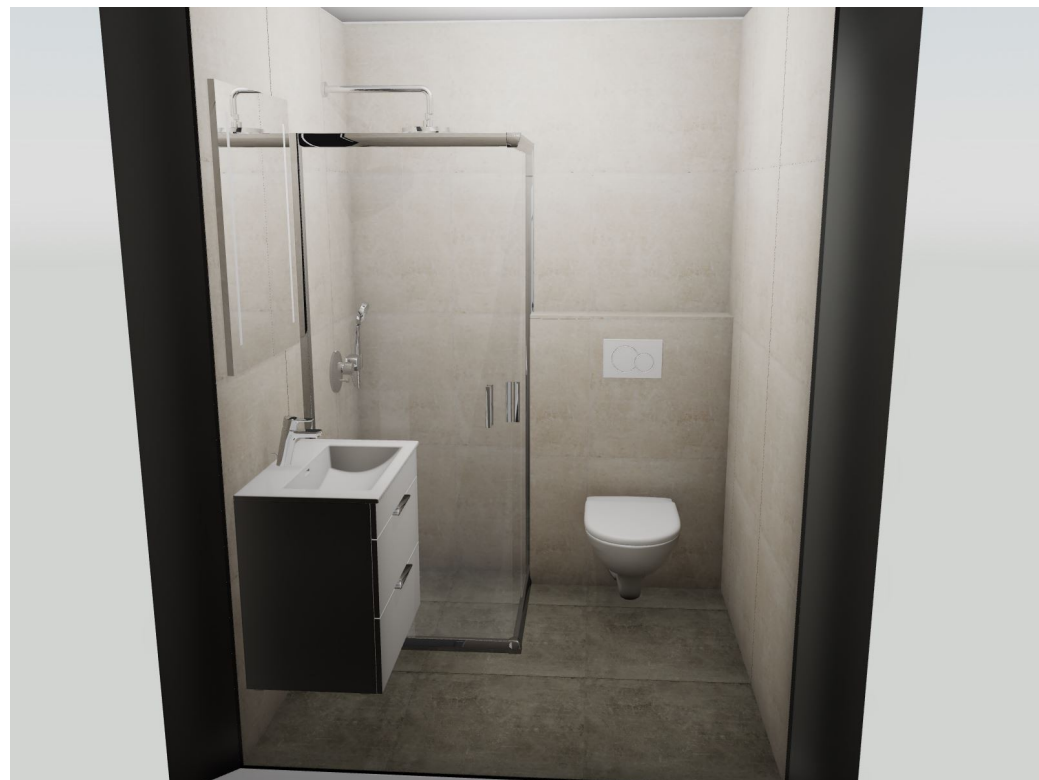

Kúpeľňa 2.NP