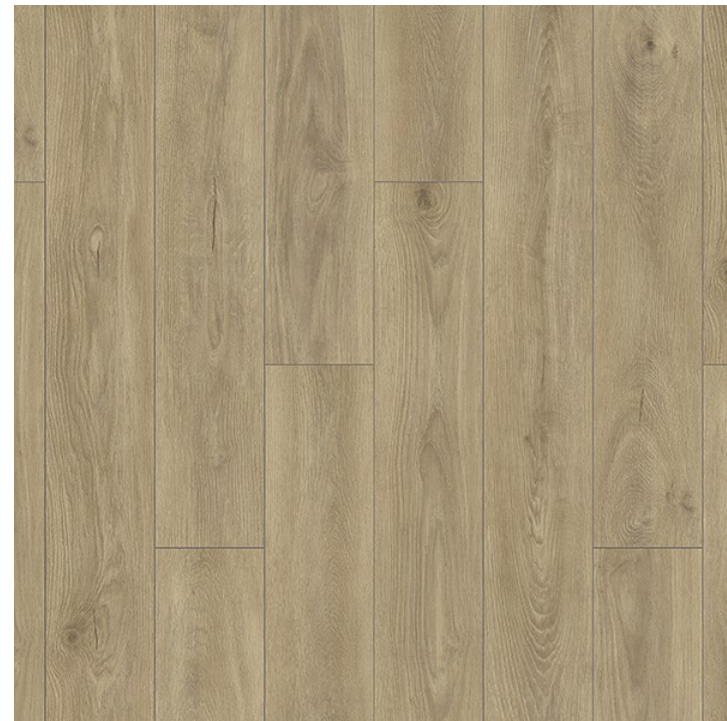

Dub Cashmere
Natural