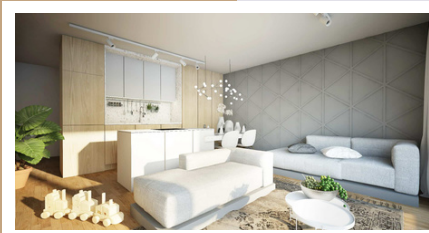

DETAIL NEHNUTEĽNOSTI

4 IZBA

2 KÚPEĽŇA

2 PARK. MIESTO