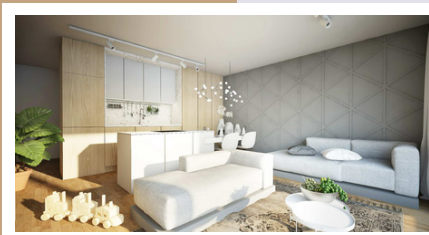

DOM
C-2

ROZLOHA
BYTU:

131 m² 395 000€

BYTOVÝ DOM C-2

DETAIL NEHNUTELNOSTI

4 IZBA

2 KÚPEĽŇA

2 PARK. MIESTO