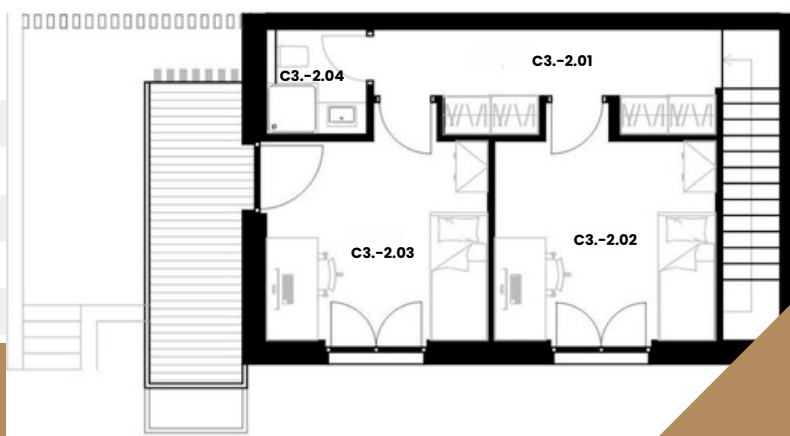

DOM
C-2

ROZLOHA
BYTU:

131 m² 395 000€

BYTOVÝ DOM C-2

DETAIL NEHNUTELNOSTI

4 IZBA

2 KÚPEĽŇA

2 PARK. MIESTO

DOM
C-3

ROZLOHA
BYTU:

131 m² 395 000€

BYTOVÝ DOM C-3

DETAIL NEHNUTEĽNOSTI

4 IZBA

2 KÚPEĽŇA

2 PARK. MIESTO

NP2

C.2.01	Schodisko	11,84m ²
C.2.02	Izba	11,35m ²
C.2.03	Izba	11,35m ²
C.2.04	Kúpeľňa	2,44m ²
	Balkón	6,81m ²

NP1

C3.1.01	Vstup. Hala	10,54m ²
C3.1.02	Obý. + JK + Kuch	26,19m ²
C3.1.03	WC	1,19m ²
	Balkón	7,83m ²

PP1

C3.-1.01	Schodisko	2,97m ²
C3.-1.02	Izba	12,37m ²
C3.-1.03	Šatník	5,79m ²
C3.-1.04	Kúpeľňa	8,91m ²
	Terasa	14,81m ²