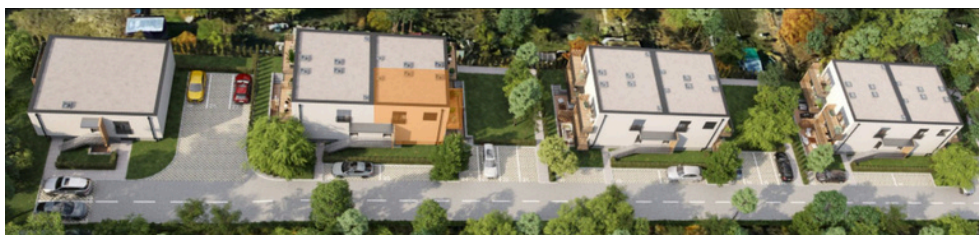

DOM
C-2

ROZLOHA
BYTU:

131 m² 395 000€

BYTOVÝ DOM C-2

DETAIL NEHNUTELNOSTI

4 IZBA

2 KÚPEĽŇA

2 PARK. MIESTO

DOM
C-3

ROZLOHA
BYTU:

131 m² 395 000€

BYTOVÝ DOM C-3

DETAIL NEHNUTEĽNOSTI

4 IZBA

2 KÚPEĽŇA

2 PARK. MIESTO